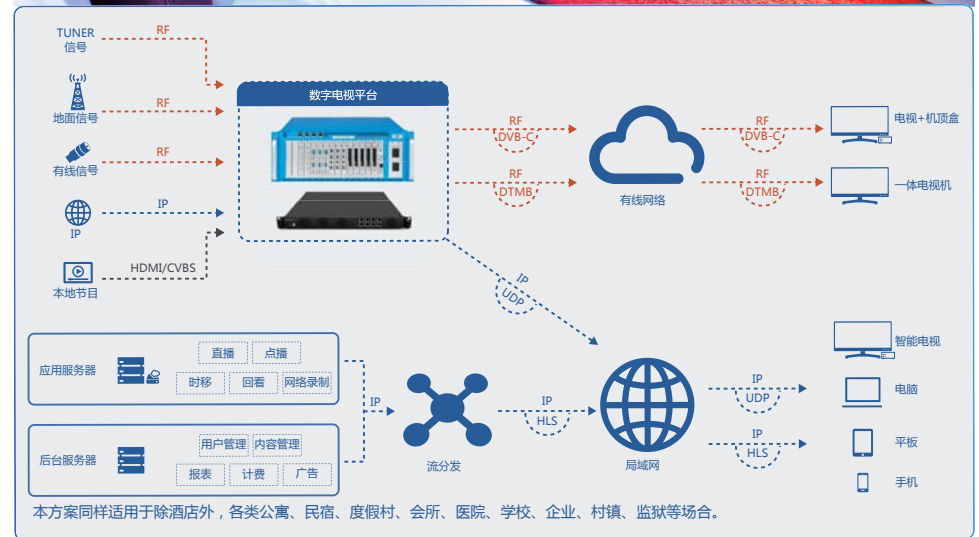

水蓝城酒店集团
Waterfront Hotels

利姆科特凯豪华酒店
Limketkai Luxe Hotel Cagayan De Oro

宜必思酒店
Ibis Hotel

咨询电话: 4009-309-311

伟乐商用电视系统 酒店·医院·学院·监狱 中国最大数字电视前端设备厂商

4009-309-311

为什么我们需要升级数字电视系统?

节省机顶盒月租费

宣传酒店服务产品

提高客人收视体验

伟乐酒店电视系统通过将各类数字电视信号(有线、无线、IP等)统一接收, 并调制成电视机能直接接收的信号分发至各个房间, 实现基本的电视直接收看, 相比传统的“每个房间配备一个机顶盒”方案, 具有成本更低、管理更简单的优势。

同时, 伟乐酒店系统还可拓展至最新的互动点播系统, 使用便捷的IP网络, 并提供酒店自办视频、图文宣传与酒管系统接入功能, 可极大提升酒店服务与增值业务能力。